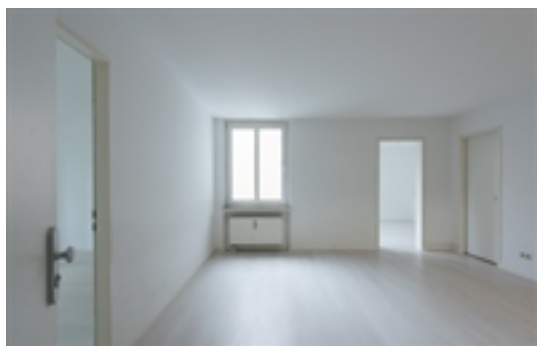

Appartamento affittato a Lichtenberg - Berlino 10367

Карта №: 1505

**Цена: € 121600**

Amplio monolocale composto da: ingresso, sala/camera, cucina e bagno. Spese Basse

Город	
Район	Lichtenberg
Государство	
Тип	
Количество этажей	terra
Комнаты	1
Арендваемая площадь [кв.м.]	48.40
Цена за квадратный метр [€]	2.512
Годовой доход от аренды [€]	4.646
Доход	3.82
Действительное состояние	
<b>Подробности инвестиции</b>	
.	
Комиссия	6%+(19%)
Налог на передачу собственности	6%
Налог на передачу собственности	6%
Накладные расходы	~ preventivo su richiesta