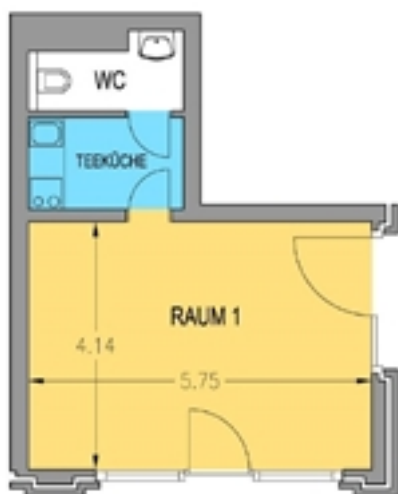

Appartamento affittato a Spandau - Berlino 13595

Карта N°: 1501

Цена: € 65100

Monolocale composto da : sala/camera con bagno e cucinotto. Buone condizioni. Anno di costruzione 1998 . Spese basse.

Город	
Район	Spandau
Государство	
Тип	
Количество этажей	terra
Комнаты	1
Арендваемая площадь [кв.м.]	29.46
Цена за квадратный метр [€]	2.209
Годовой доход от аренды [€]	2.340
Доход	3.60 %
Действительное состояние	
Год строительства	-
Подробности инвестиции	
. .	
Комиссия	6%+(19%)
Налог на передачу собственности	6%
Нотариус и кадастр	~1,7%
Накладные расходы	~ preventivo su richiesta